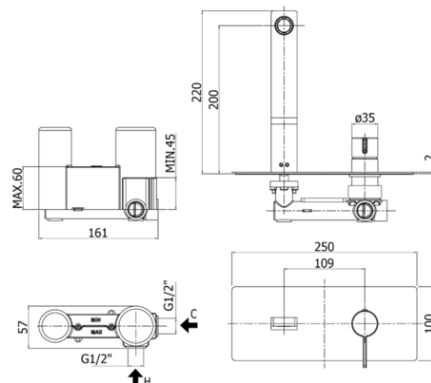

rock

DESCRIZIONE | DESCRIPTION

- Miscelatore incasso lavabo completo di:
 - piastra in acciaio inox 250x100mm
 - attacchi 1/2"G
- Concealed single lever basin mixer complete with:
 - stainless steel wall plate 250x100mm
 - 1/2"G connections

ARTICOLO | ARTICLE

- RO 104..**
- con bocca e aeratore M24x1 - l. 150mm
 - with spout and aerator M24x1 - l. 150mm
- RO 105..**
- con bocca e aeratore M24x1 - l. 200mm
 - with spout and aerator M24x1 - l. 200mm
- RO 106..**
- con bocca e aeratore M24x1 - l. 240mm
 - with spout and aerator M24x1 - l. 240mm

RAPPORTO PROVA PORTATA | FLOW RATE REPORT

	Uscita outlet	Pressione / Pressure (bar)									
		0,5	1	1.5	2	2.5	3	3.5	4	4.5	5
Portata / Flow rate (l / min)		4.76	6.55	7.93	9.14	10.22	11.15	12.09	12.92	13.65	14.45